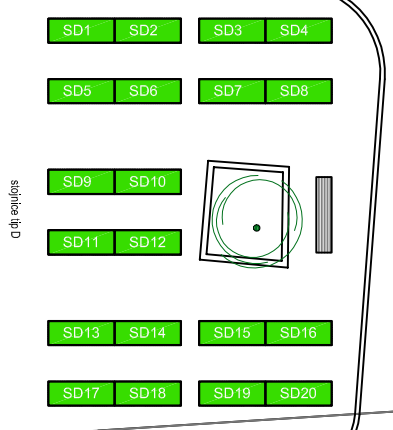

KATASTER PRODAJNIH MEST MESTNE TRŽNICE CELJE

izdelala: Sabina Arh, univ.dipl.inž.vod.kom.inž.